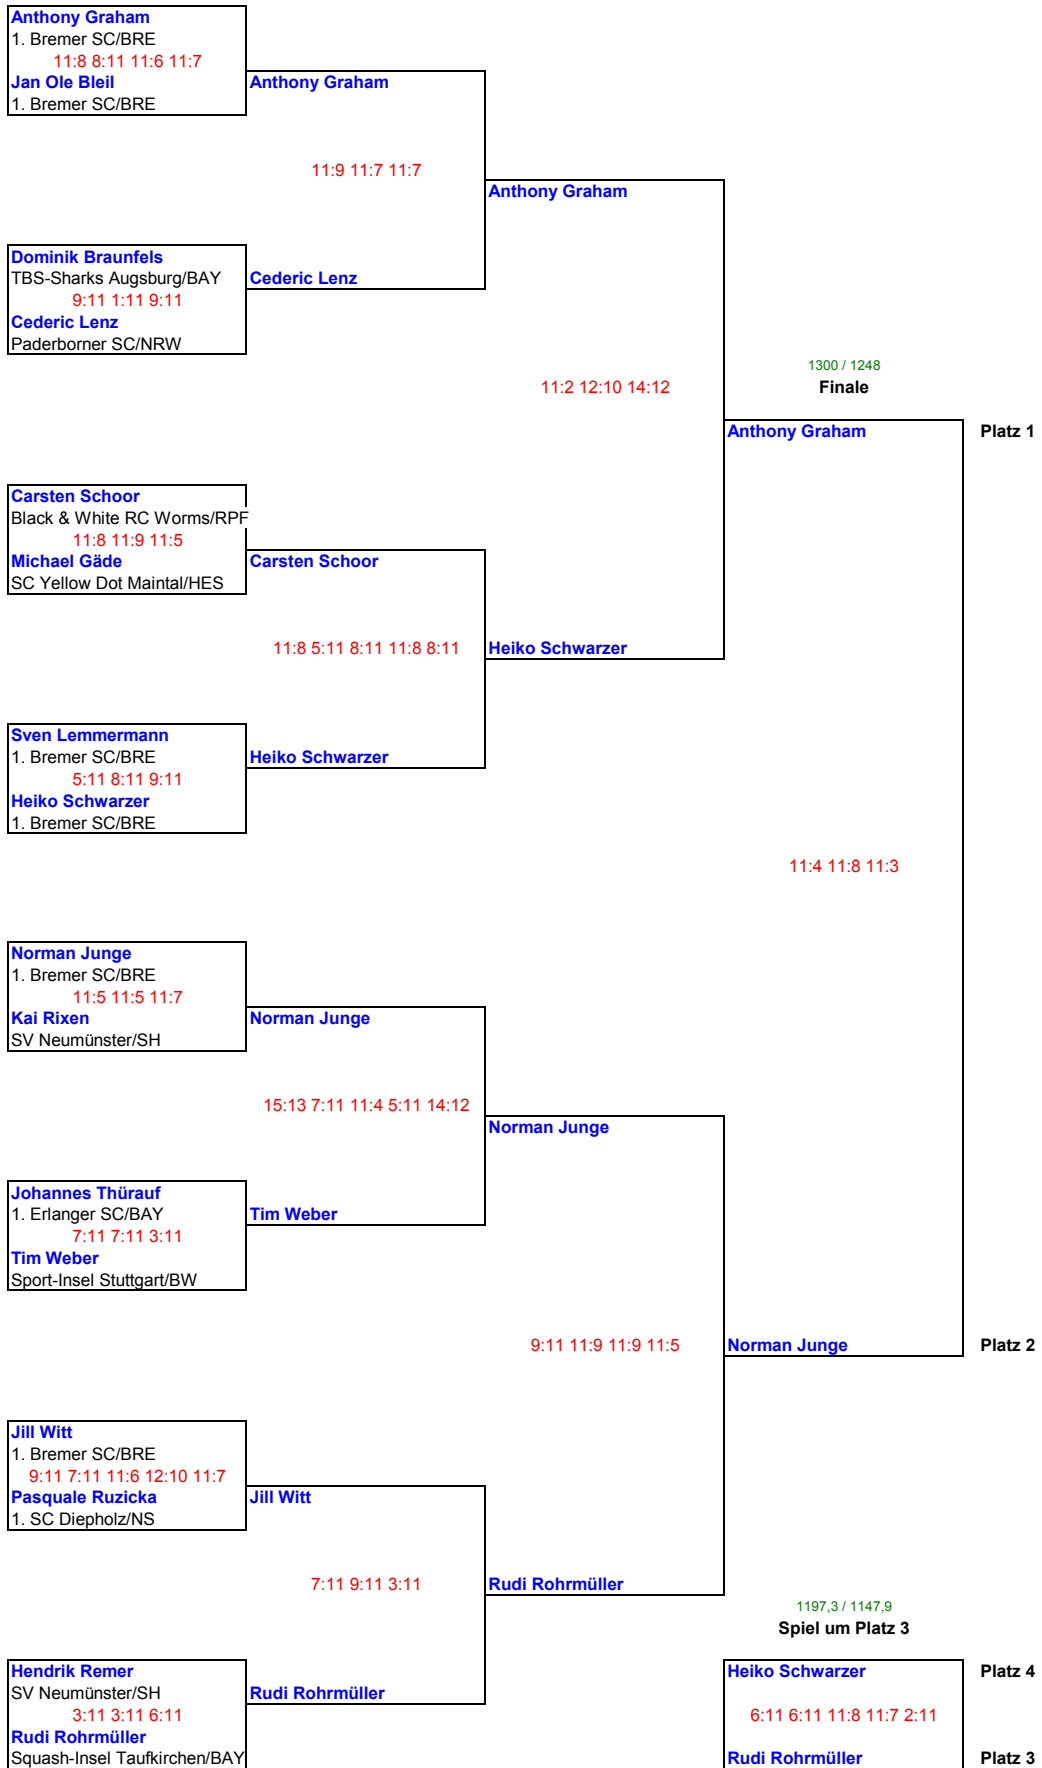

33. Bremer Schlüssel

11.-13.06.2010

Sportwelt Bremen

Herren A