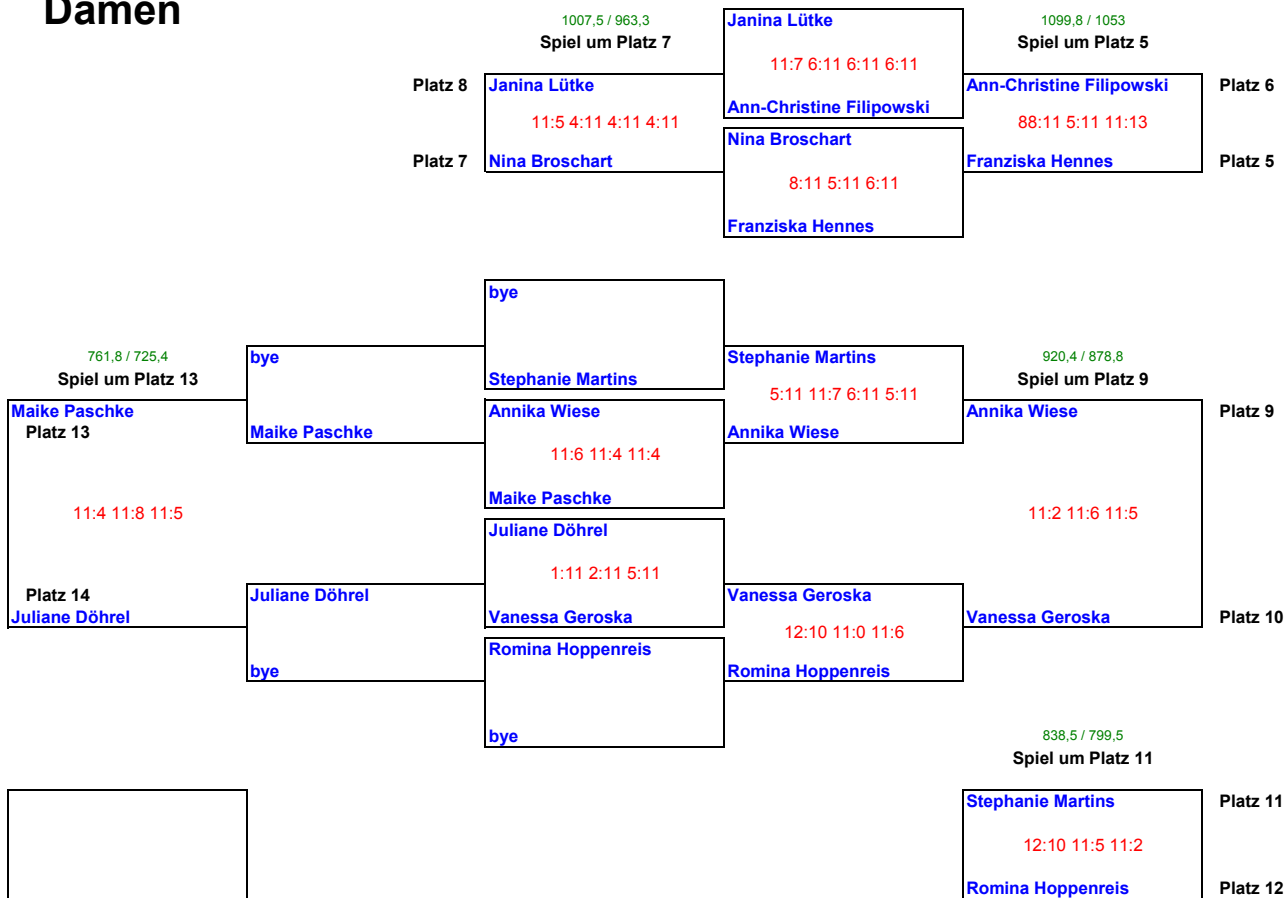

33. Bremer Schlüssel

11.-13.06.2010

Sportwelt Bremen

Damen

33. Bremer Schlüssel

11.-13.06.2010

Sportwelt Bremen

Damen

33. Bremer Schlüssel

11.-13.06.2010

Sportwelt Bremen

Plätze 5-16