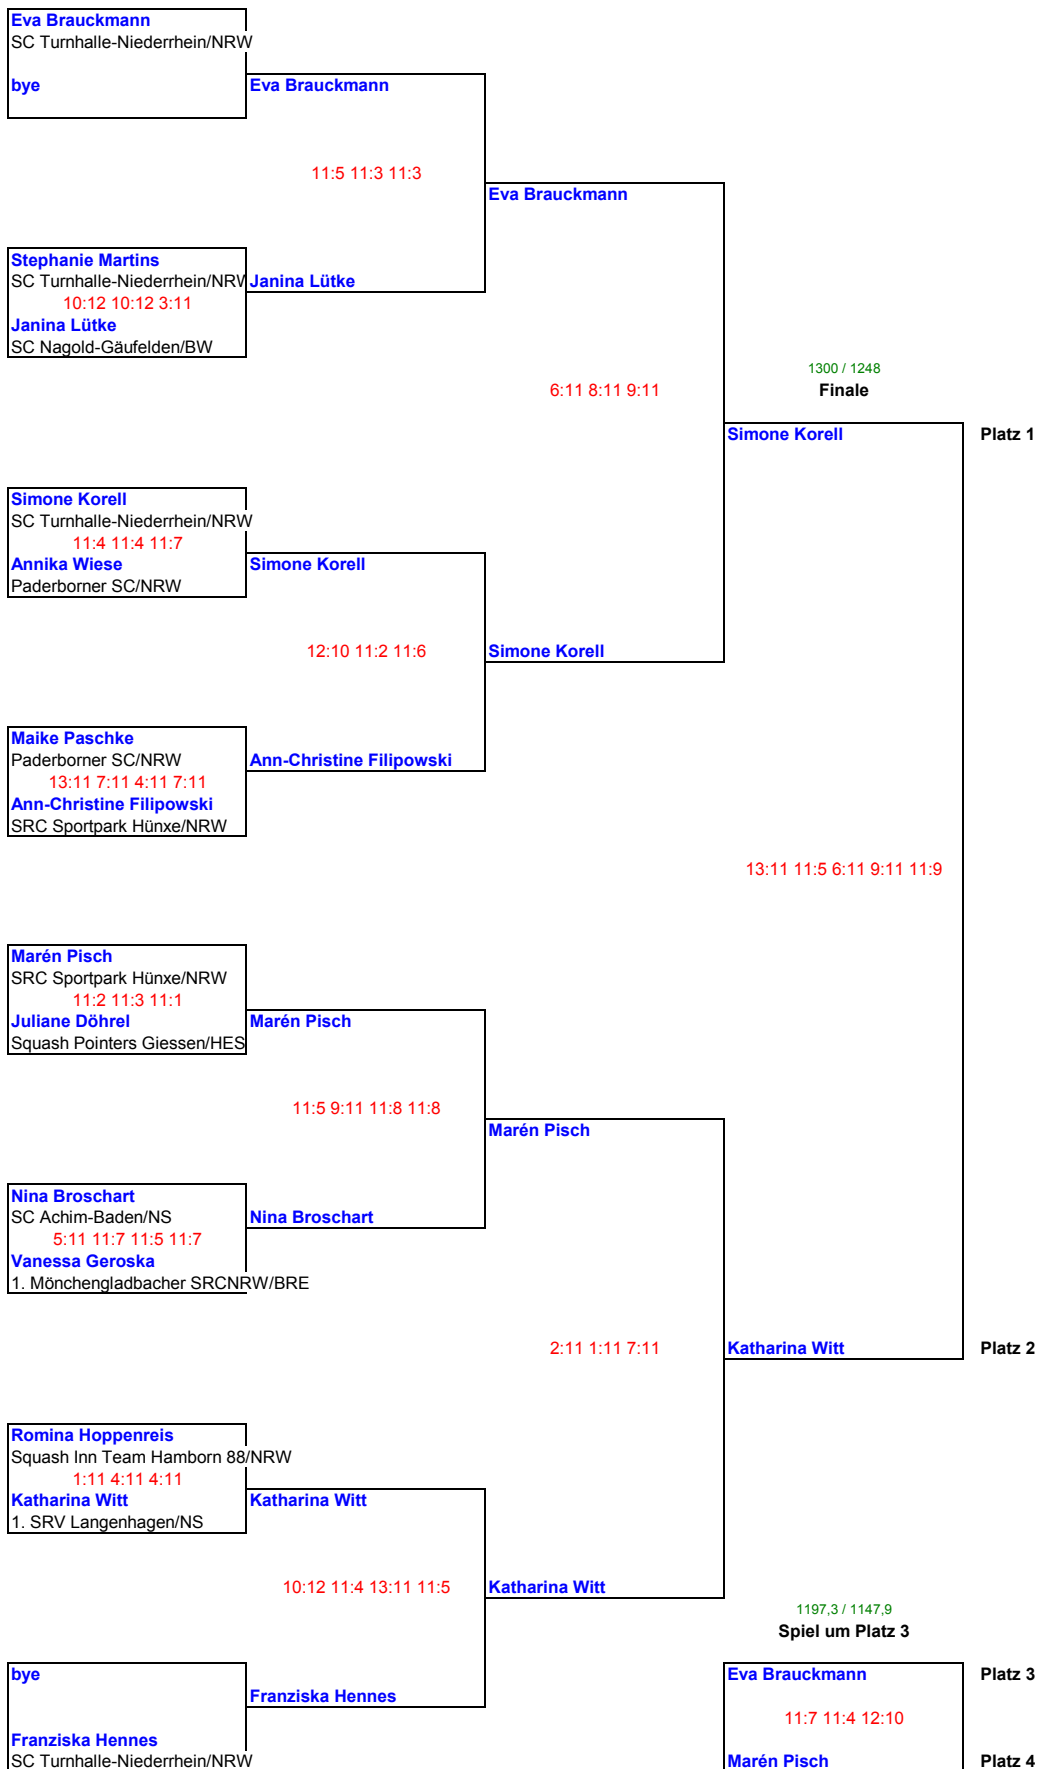

33. Bremer Schlüssel

11.-13.06.2010

Sportwelt Bremen

Damen

33. Bremer Schlüssel

11.-13.06.2010

Sportwelt Bremen

Damen