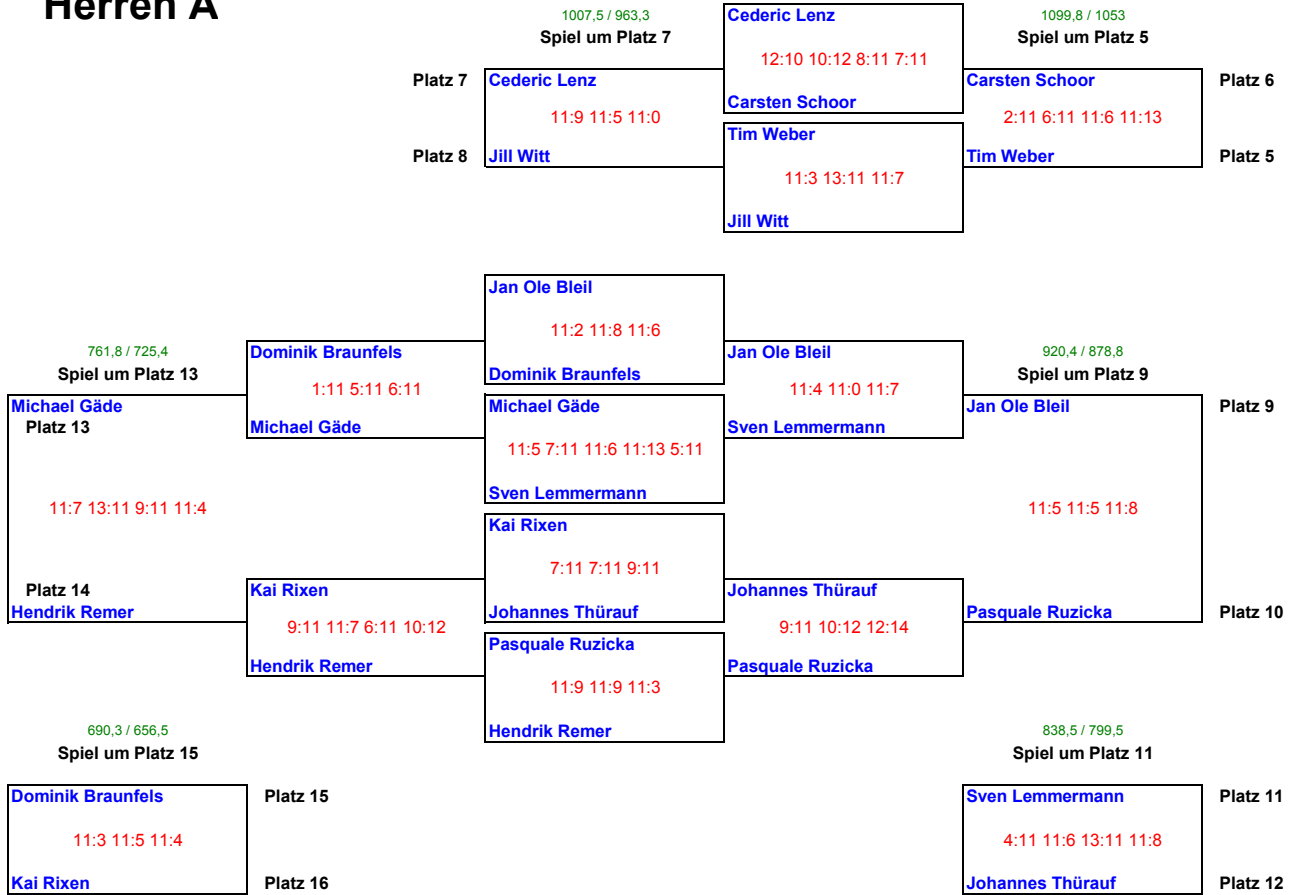

33. Bremer Schlüssel

11.-13.06.2010

Sportwelt Bremen

Damen

33. Bremer Schlüssel

11.-13.06.2010

Sportwelt Bremen

Damen

33. Bremer Schlüssel

11.-13.06.2010

Sportwelt Bremen

Plätze 5-16